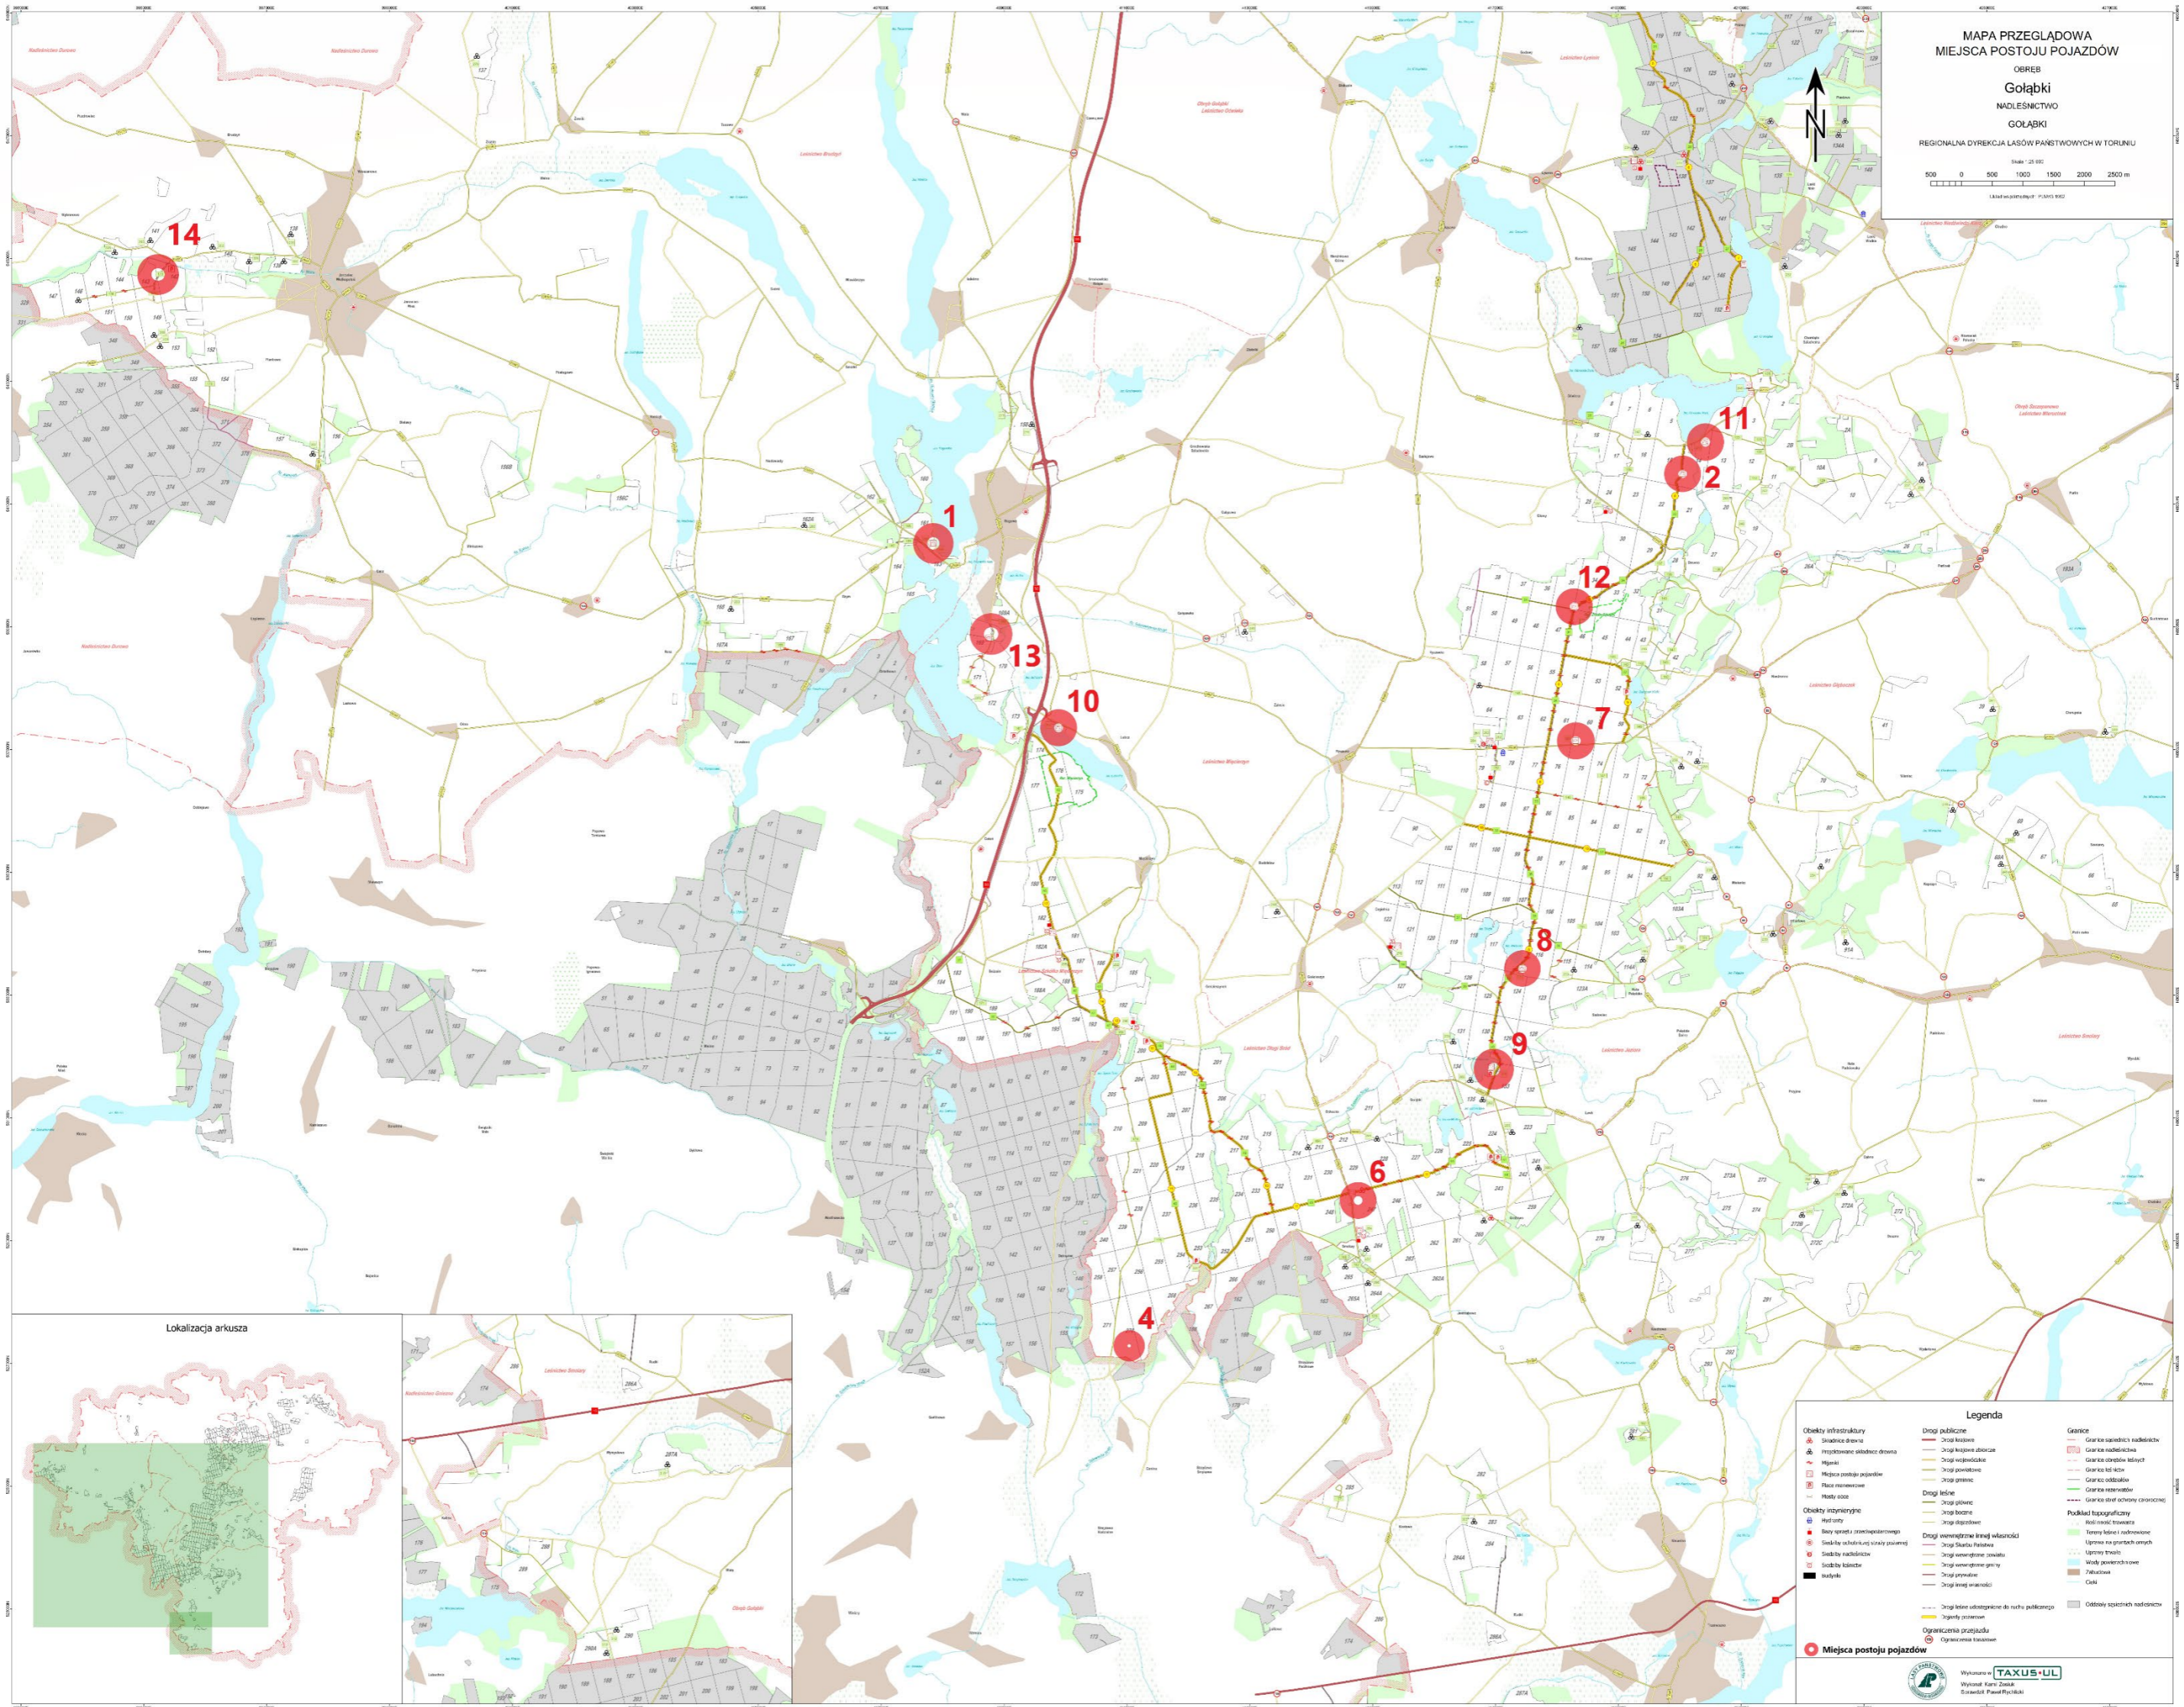

Lokalizacja arkusza