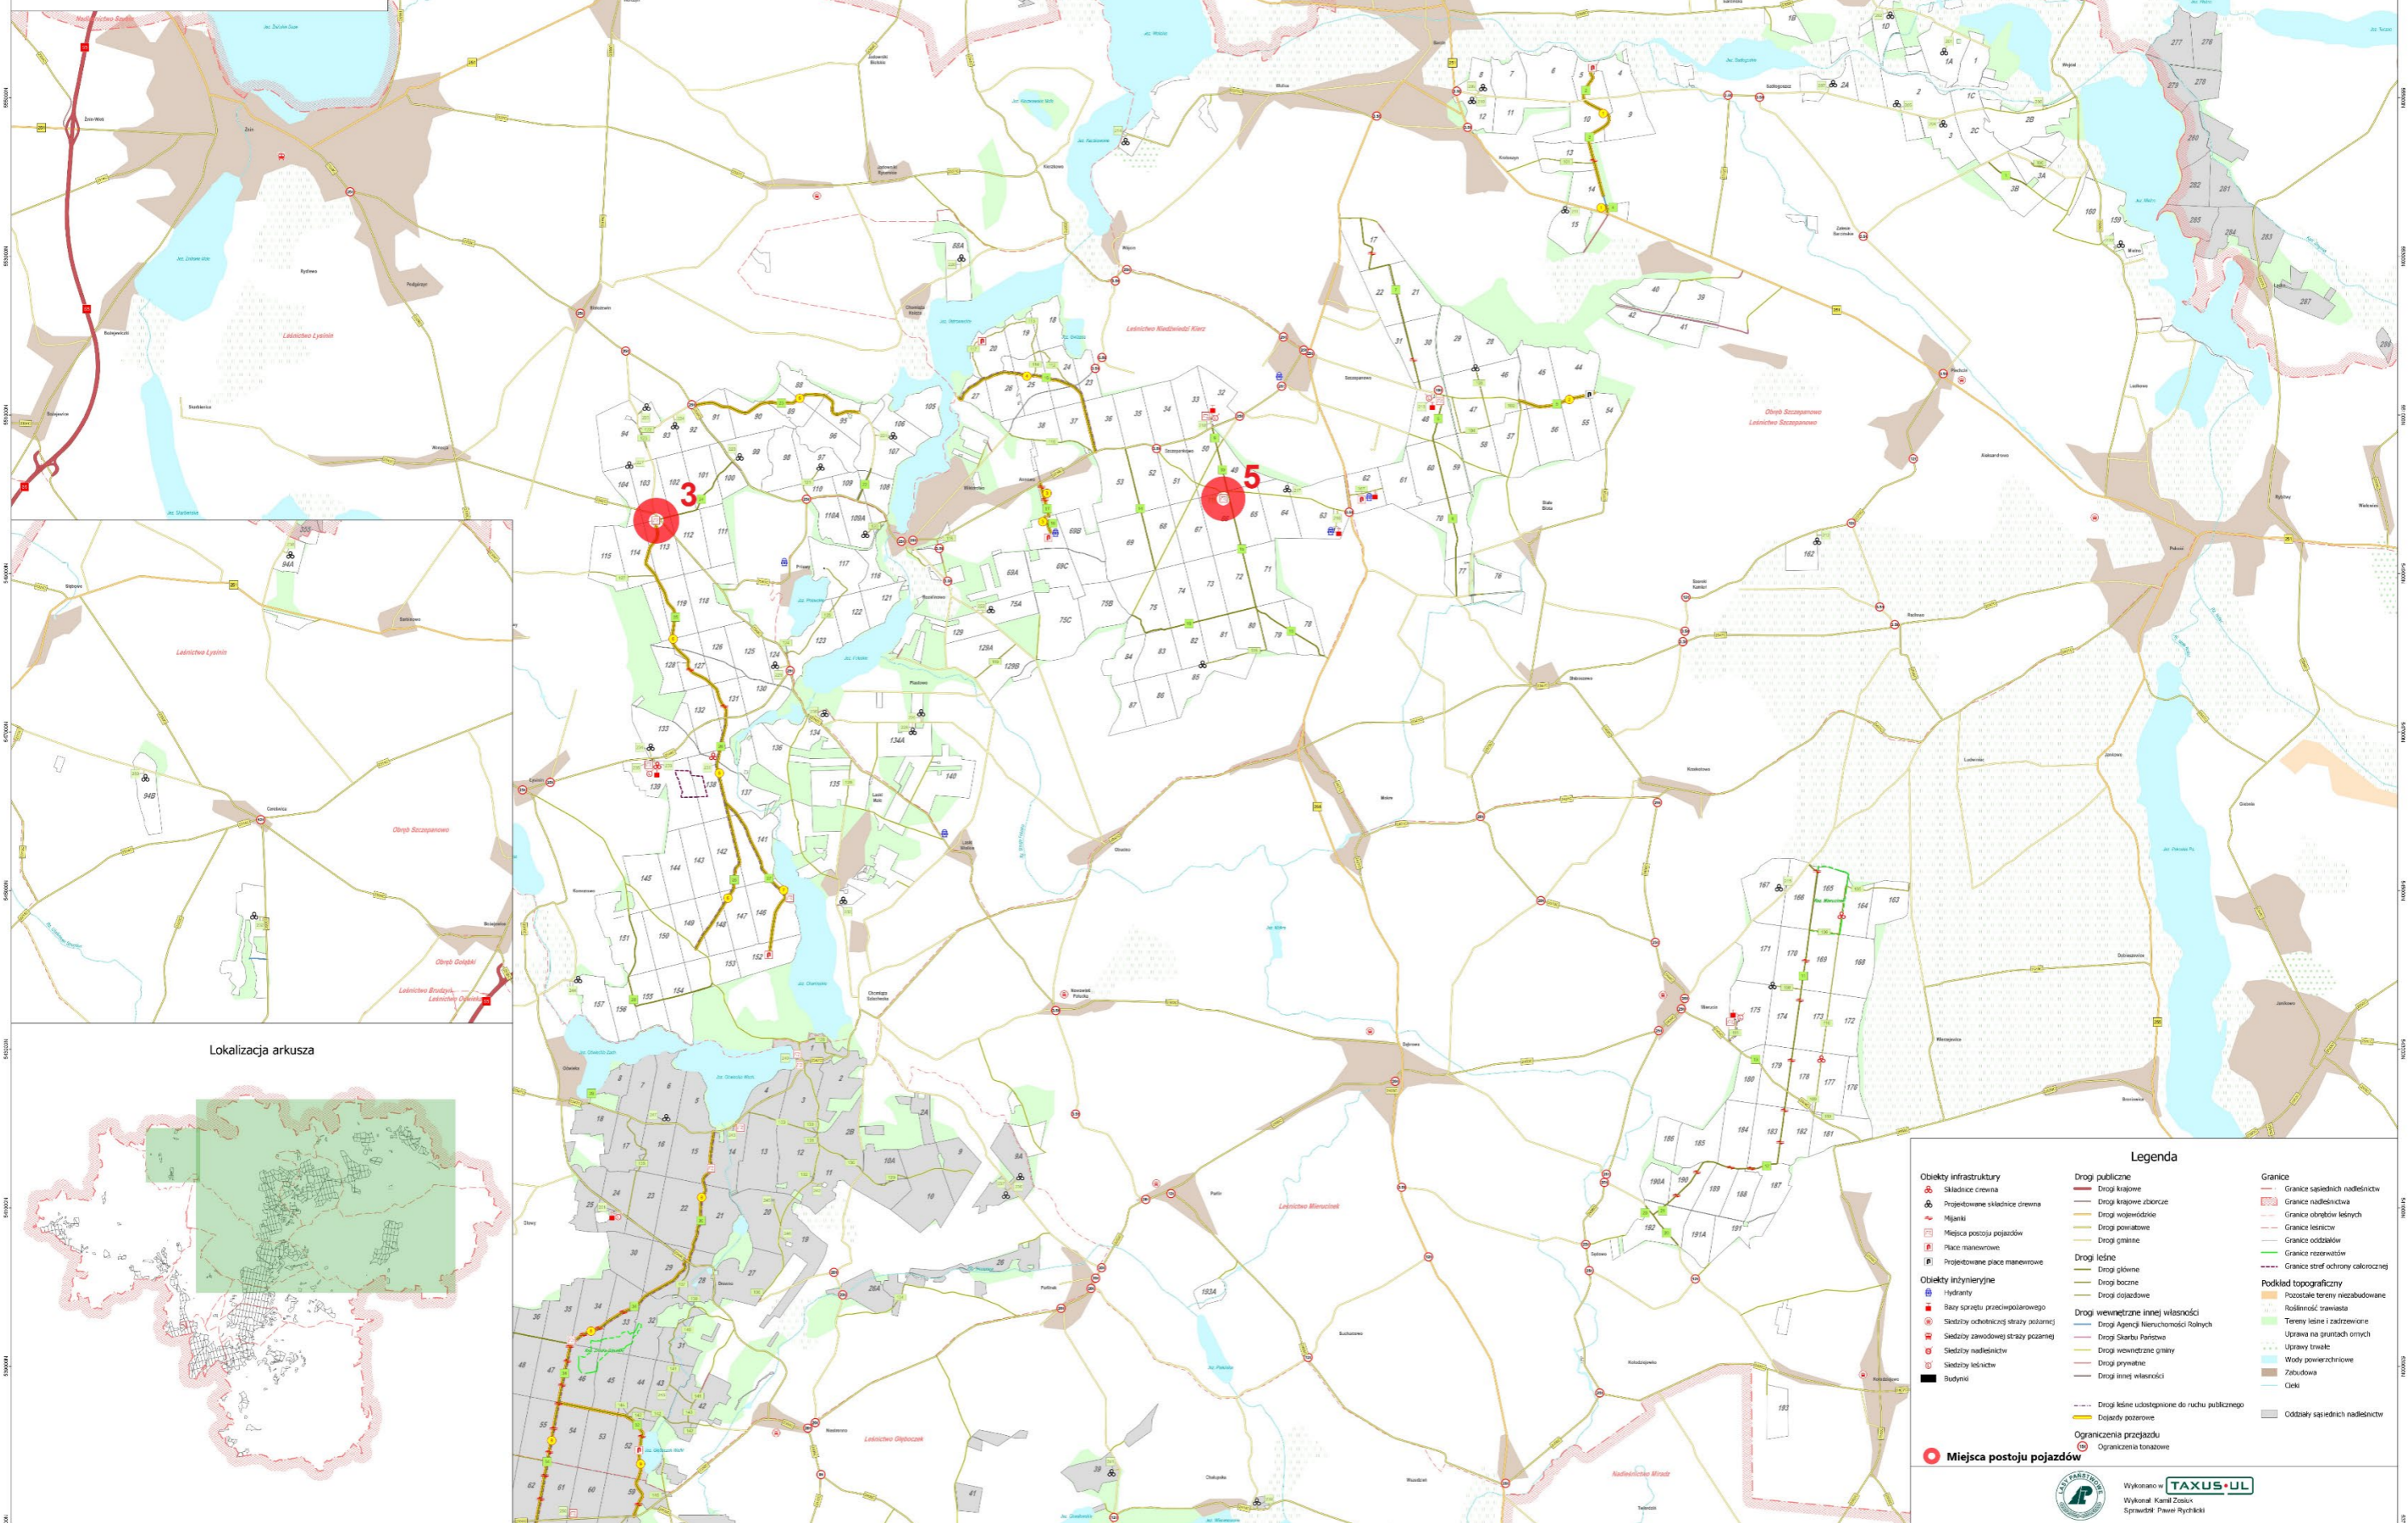

MAPA PRZEGLĄDOWA
MIEJSCA POSTOJU POJAZDÓW

OBREB
Szczepanowo
NADLEŚNICTWO
GOŁĄBKÓW

REGIONALNA DYREKCJA LASÓW PAŃSTWOWYCH W TORUNIU

Lokalizacja arkusza

Legenda

<p>Obiekty infrastruktury</p> <ul style="list-style-type: none"> Składowiska drewna Projektowane składowiska drewna Mjaski Miejsca postoju pojazdów Place manewrowe Projektowane place manewrowe <p>Obiekty inżynierskie</p> <ul style="list-style-type: none"> Bazy sprzętu pracochłonnego Siedziby ochotniczej straży pożarnej Siedziby zawodowej straży pożarnej Siedziby nadleśniczych Siedziby leśniczych Budynki 	<p>Drogi publiczne</p> <ul style="list-style-type: none"> Drogi krajowe Drogi krajowe zbrokce Drogi wojewódzkie Drogi powiatowe Drogi gminne Projektowane place manewrowe <p>Drogi leśne</p> <ul style="list-style-type: none"> Drogi główne Drogi boczne Drogi ojazdowe <p>Drogi wewnętrzne innej własności</p> <ul style="list-style-type: none"> Drogi Agencji Hierarchizmu Rolnych Drogi Skarbu Państwa Drogi wewnętrzne gminy Drogi prywatne Drogi innej własności <p>Ograniczenia przejazdu</p> <ul style="list-style-type: none"> Drogi leśne udogotnowane do ruchu publicznego Drogarki posterowe Ograniczenia torazowe 	<p>Granice</p> <ul style="list-style-type: none"> Granice sąsiednich nadleśnicztw Granice nadleśnicztwa Granice obszarów leśnych Granice leśniczczy Granice oddziałów Granice rozporządzeń Granice stref ochrony kulturowej <p>Podkład topograficzny</p> <ul style="list-style-type: none"> Poszczególne tereny niezabudowane Rolnictwo i ogrodnictwo Tereny leśne i sadzawki Uprawy na gruntach ornych Uprawy trzawki Wody powierzchniowe Zabudowa Ciek Oddziały sąsiednich nadleśnicztw
--	---	---

Miejsca postoju pojazdów